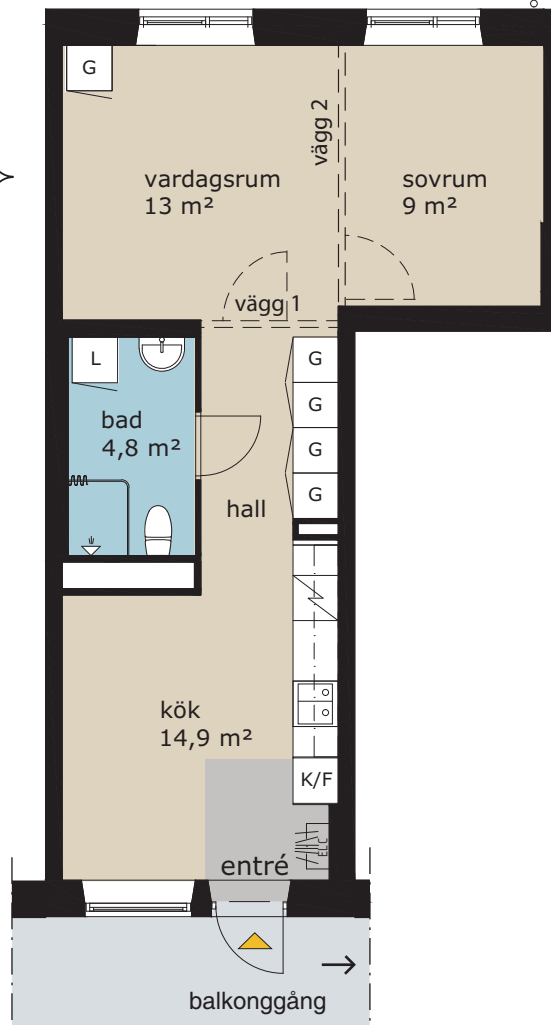

1200 x 800 mm
 (4-6 platser)

1800 x 800 mm
 (6-8 platser)

diameter 1200 mm
 (ca 6 platser)

mobil köksbänk

exempel:
 1800 x 600 mm

soffgrupp

soffa exempel:
 2000 x 800 mm

lägenhet/MKB-nr: 731-310-01
731-320-01
731-330-01
731-340-01

bofakta
kollektivhuslägenheter
för KiM: SH/KB 140308

Våningsplan: 2, 3, 4, 5

RoK: 2 (1)

Area: 48,7 m²

Adress: Sofielundsvägen 71

- ▶ INGÅNG
- RIKTNING MOT HUVUDTRAPPHUS

- F FRYSSKÅP
- G Garderobskåp
- K KYLSKÅP
- L LINNESKÅP

== = VÄGG SOM SÄTTS UPP EFTER BESIKTNING

Norr

utan vägg är
rumsytan
22,3 m²

- obs! olika
djup o form
på olika plan

VANLIGA MÖBLER

säng

90 x 200 mm
(enkelsäng)
180 x 200 mm
(dubbelsäng)

skrivbord med stol

1200 x 600 mm

bokhylla

exempel: 800 x 300 mm

matbord med stolar

1200 x 800 mm
(4-6 platser)

1800 x 800 mm
(6-8 platser)

diameter 1200 mm
(ca 6 platser)

mobil köksbänk