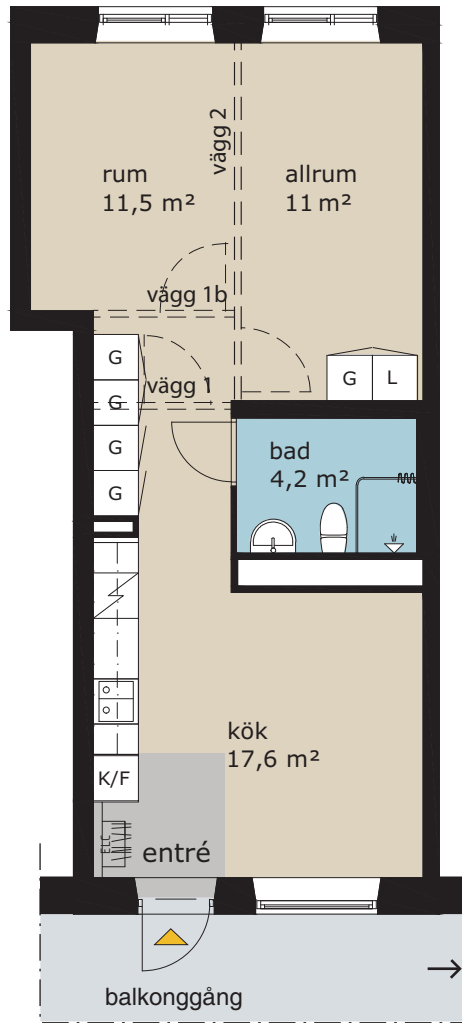

lägenhet/MKB-nr: 731-307-01 731-309-01
 731-317-01 731-319-01
 731-327-01 731-329-01
 731-337-01 731-339-01

bofakta
 kollektivhuslägenheter
 för KiM: SH/KB 140308

Våningsplan: 2, 3, 4, 5 Rok: 2 (1) Area: 50,4 m² Adress: Sofielundsvägen 71

- ▶ INGÅNG
- RIKTNING MOT HUVUDTRAPPHUS

- F FRYSSKÅP
- G GARDEROBSKÅP
- K KYLSKÅP
- L LINNESKÅP

== == VÄGG SOM SÄTTS UPP EFTER BESIKTNING

utan vägg är
 rumsytan
 23,3 m²

- obs! olika
 djup o form
 på olika plan

VANLIGA MÖBLER

säng

90 x 200 mm
 (enkelsäng)
 180 x 200 mm
 (dubbelsäng)

skrivbord med stol

1200 x 600 mm

bokhylla

exempel: 800 x 300 mm

matbord med stolar

1200 x 800 mm
 (4-6 platser)

1800 x 800 mm
 (6-8 platser)

diameter 1200 mm
 (ca 6 platser)

mobil köksbänk

exempel:
 1800 x 600 mm

soffgrupp

soffa exempel:
 2000 x 800 mm

lägenhet/MKB-nr: 731-310-01
731-320-01
731-330-01
731-340-01