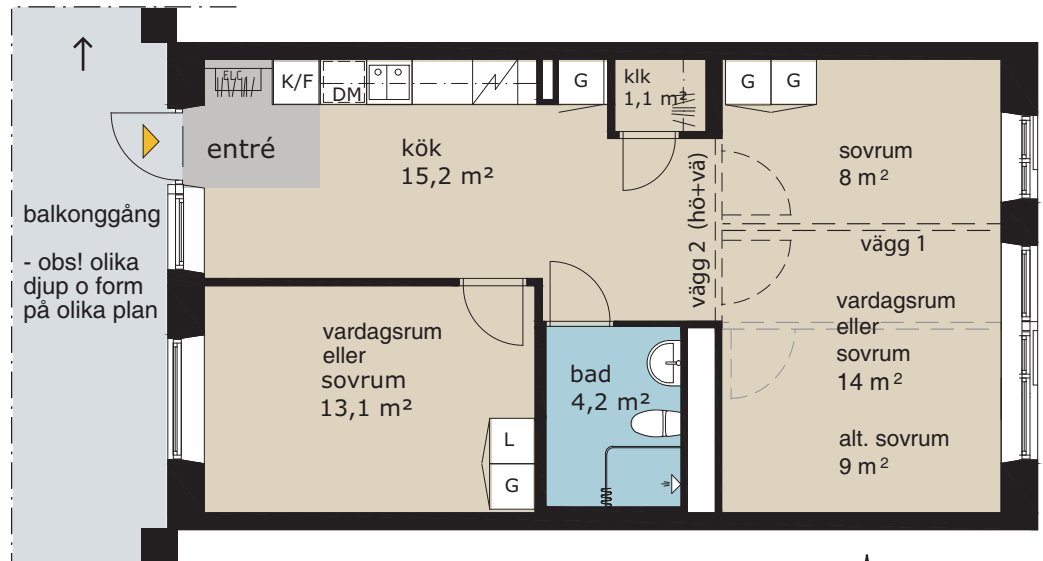

VANLIGA MÖBLER

säng

90 x 200 mm
 (enkelsäng)
 180 x 200 mm
 (dubbelsäng)

skrivbord med stol

1200 x 600 mm

bokhylla

exempel: 800 x 300 mm

matbord med stolar

bofakta
 kollektivhuslägenheter
 för KiM: SH/KB 140308

Hus A Våningsplan: 2, 3, 4, 5 RoK: 3 (2) Area: 61,8 m² Adress: Sofielundsvägen 71

- ▶ INGÅNG
- RIKTNING MOT HUVUDTRAPPHUS

- DM DISKMASKIN
- F FRYSSKÅP
- G GARDEROBSKÅP
- K KYLSKÅP
- L LINNESKÅP

== VÄGG SOM SÄTTS UPP EFTER BESIKTNING

utan vägg är rumsytan 22,1 m²

VANLIGA MÖBLER

säng

90 x 200 mm (enkelsäng)
 180 x 200 mm (dubbelsäng)

skrivbord med stol

1200 x 600 mm

bokhylla

exempel: 800 x 300 mm

matbord med stolar

1200 x 800 mm (4-6 platser)

1800 x 800 mm (6-8 platser)

diameter 1200 mm (ca 6 platser)

mobil köksbänk

exempel: 1800 x 600 mm

soffgrupp